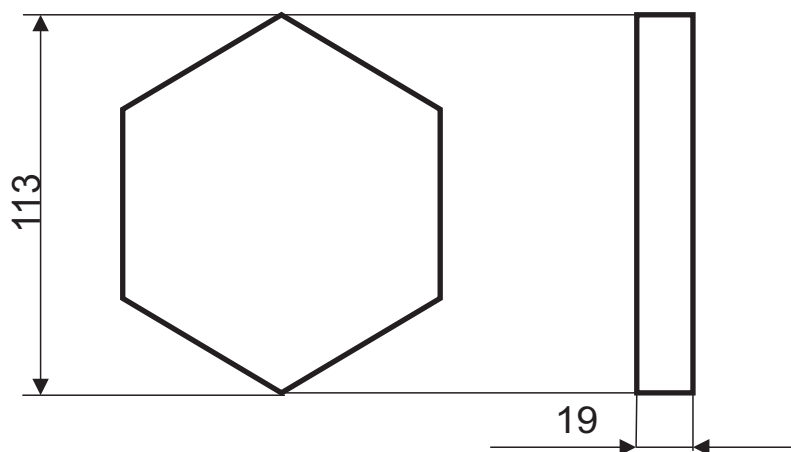

Sestava 6x nást. svítidla barevná - AJL-DDH-2W

EAN:8595228323885

Popis:

Nástěnné svítidlo složené ze 6ti šestiúhelníkových modulů.
Svítidlo je možné skládat pomocí magnetických spojení do různých tvarů.
Svítidlo je napájeno společným napájecím adapterem, napájení se propojí při sestavení pomocí dotykových kontaktů.
Napájecí adapter: 12VDC.

Každé světlo se ovládá samostatně, dotykem.

Sada se skládá ze 6 svítidel v barvách: po jednom kuse červená, zelená, modrá, oranžová, nachová a bílá, každé světlo má pouze jednu barvu a napájecího adaptéru 12V/2A

Parametry:

- Napájecí napětí: 12VDC
- Proud jeden modul: 200mA

Rozměry: