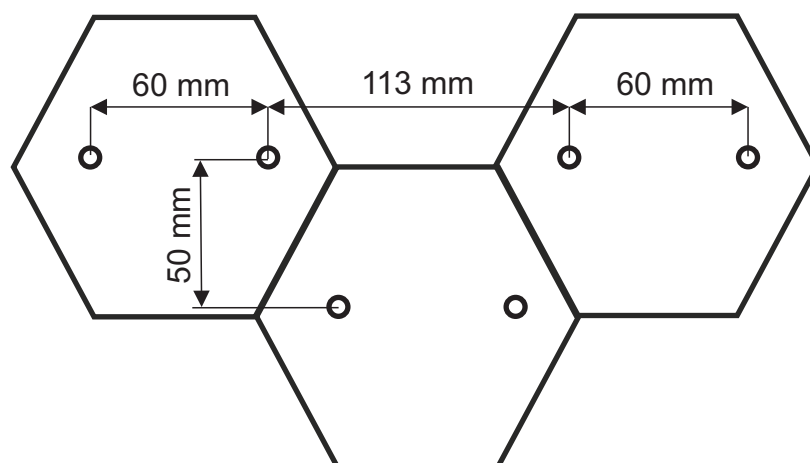

Parametry:

- Napájecí napětí: 12VDC
- Proud jeden modul: 200mA

Rozměry:

Instalace:

Upevnění na stěnu

1) pomocí vrtů

Rozmístění otvorů:

2) pomocí přiložené samolepicí folie