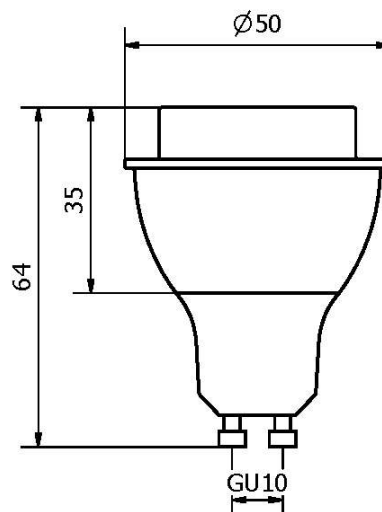

HPWW7C-GU10

Identifikační číslo:	8595228310335	
Označení výrobku:	HPWW7C-GU10	
Příkon	[W]	7
Jmenovité napětí	[VAC]	230
Jmenovitý proud	[A]	0,06
PF účinník	[-]	0,55
Provozní frekvence	[Hz]	50
Světelný tok	[lm]	510
CRI	[-]	80
Náhrad. teplota chromatičnosti	[K]	2800-3000
Úhel svítivosti	[°]	100
Měrný výkon	[lm/W]	73
Předpokládaná životnost	[hod.]	30 000

Směrový LED světelný zdroj s patičkou GU10, barva světla je teplá bílá. Tento typ světelného zdroje má úhel poloviční svítivosti 100°

Směrové LED zdroje světla jsou úsporná náhrada halogenových bodových žárovek.