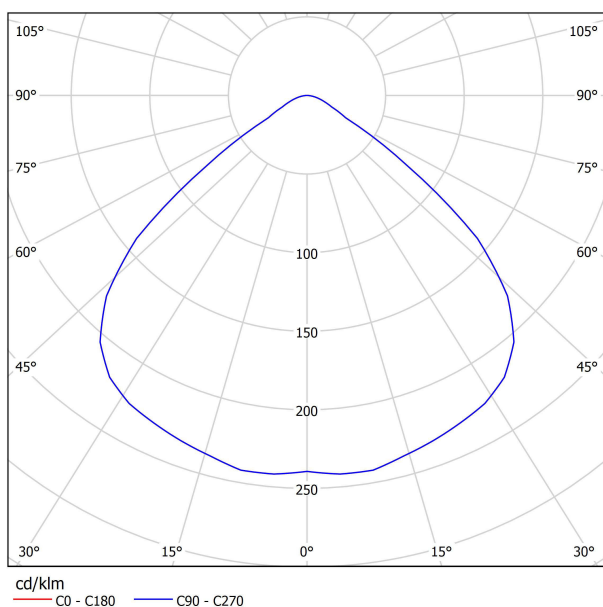

Identifikační číslo:	8595228310335	
Označení výrobku:	HPWW7C-GU10	
Příkon	[W]	7
Jmenovité napětí	[VAC]	230
Jmenovitý proud	[A]	0,06
PF účinník	[-]	0,55
Provozní frekvence	[Hz]	50
Světelný tok	[lm]	510
CRI	[-]	80
Náhrad. teplota chromatičnosti	[K]	2800-3000
Úhel svítivosti	[°]	100
Měrný výkon	[lm/W]	73
Předpokládaná životnost	[hod.]	30 000

Směrový LED světelný zdroj s patičkou GU10, barva světla je teplá bílá. Tento typ světelného zdroje má úhel poloviční svítivosti 100°

Směrové LED zdroje světla jsou úsporná náhrada halogenových bodových žárovek.

Na tyto produkty je poskytována prodloužená záruka 36 měsíců.