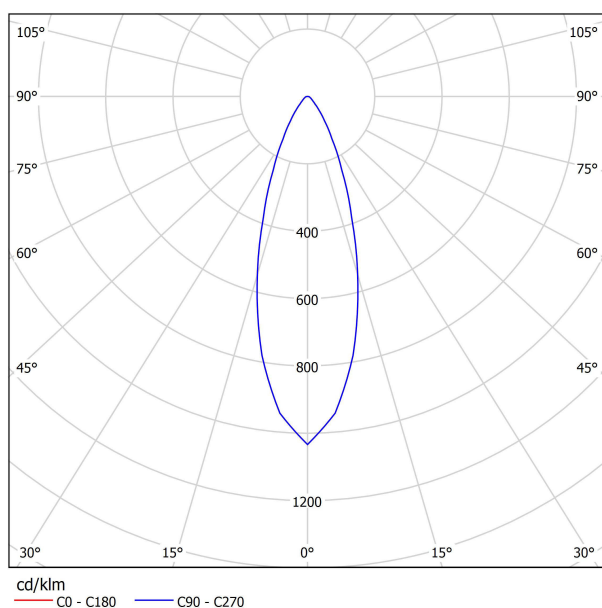

Identifikační číslo:	8595228310281	
Označení výrobku:	HPW7CO-GU10	
Příkon	[W]	7
Jmenovité napětí	[VAC]	230
Jmenovitý proud	[A]	0,06
PF účinník	[-]	0,55
Provozní frekvence	[Hz]	50
Světelný tok	[lm]	560
CRI	[-]	80
Náhrad. teplota chromatičnosti	[K]	6000-6300
Úhel svítivosti	[°]	38
Měrný výkon	[lm/W]	80
Předpokládaná životnost	[hod.]	30 000

Směrový LED světelný zdroj s patičkou GU10, barva světla je studená bílá. Tento typ světelného zdroje má úhel poloviční svítivosti 38°.

Směrové LED zdroje světla jsou úsporná náhrada halogenových bodových žárovek.

Na tyto produkty je poskytována prodloužená záruka 36 měsíců.