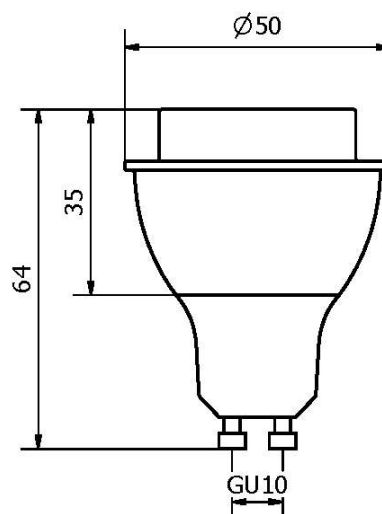

HPW7CO-GU10

| | | |
|--------------------------------|---------------|-----------|
| Identifikační číslo: | 8595228310281 | |
| Označení výrobku: | HPW7CO-GU10 | |
| Příkon | [W] | 7 |
| Jmenovité napětí | [VAC] | 230 |
| Jmenovitý proud | [A] | 0,06 |
| PF účinník | [-] | 0,55 |
| Provozní frekvence | [Hz] | 50 |
| Světelný tok | [lm] | 560 |
| CRI | [-] | 80 |
| Náhrad. teplota chromatičnosti | [K] | 6000-6300 |
| Úhel svítivosti | [°] | 38 |
| Měrný výkon | [lm/W] | 80 |
| Předpokládaná životnost | [hod.] | 30 000 |

Směrový LED světelný zdroj s patičkou GU10, barva světla je studená bílá. Tento typ světelného zdroje má úhel poloviční svítivosti 38°.

Směrové LED zdroje světla jsou úsporná náhrada halogenových bodových žárovek.