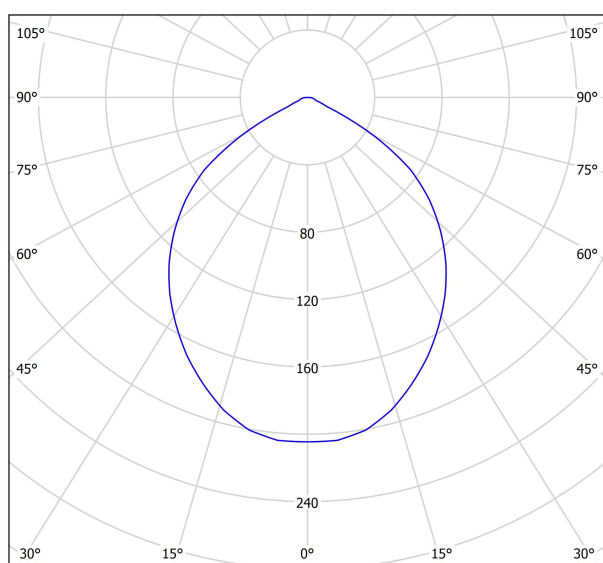

cd/klm
— C0 - C180 — C90 - C270

Doporučují se tyto stmívače (obj.č. / typ.č.):

- Legrand Valena Life 752160 / 752160
- Legrand Valena Life 752162 / 752162
- ABB 6523 U-102-500 / 6512-0-0335