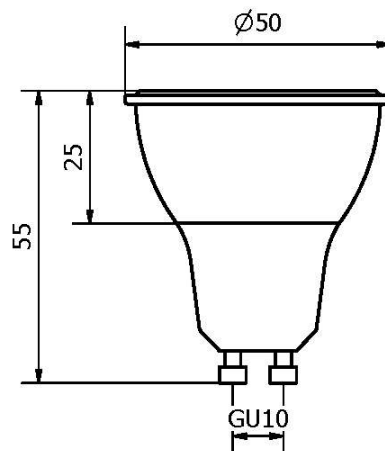

HPWW5-GU10-DIM

Identifikační číslo:	8595228310274	
Označení výrobku:	HPWW5-GU10-DIM	
Příkon	[W]	5
Jmenovité napětí	[VAC]	230
Jmenovitý proud	[A]	0,03
PF účinník	[-]	0,75
Provozní frekvence	[Hz]	50
Světelný tok	[lm]	380
CRI	[-]	80
Náhrad. teplota chromatičnosti	[K]	2800-3000
Úhel svítivosti	[°]	90
Měrný výkon	[lm/W]	76
Předpokládaná životnost	[hod.]	30 000

Směrový, stmívatelný LED světelný zdroj s patičkou GU10. Barva světla je teplá bílá. Úhel poloviční svítivosti 90°.

Tento světelný zdroj nalezne uplatnění všude tam, kde je potřeba vysokého světelného výkonu s úzkým úhlem poloviční svítivosti a možností regulace. Pro regulaci je doporučeno volit stmívače určené pro LED osvětlení. Velkou výhodou těchto světelných zdrojů je vysoký index podání barev, který dosahuje hodnot 80 CRI.