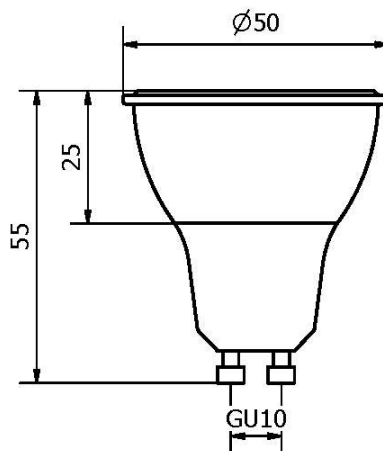

HPW5-GU10-DIM

Identifikační číslo:	8595228310267	
Označení výrobku:	HPW5-GU10-DIM	
Příkon	[W]	5
Jmenovité napětí	[VAC]	230
Jmenovitý proud	[A]	0,03
PF účinník	[-]	0,75
Provozní frekvence	[Hz]	50
Světelný tok	[lm]	390
CRI	[-]	80
Náhrad. teplota chromatičnosti	[K]	6000-6300
Úhel svítivosti	[°]	90
Měrný výkon	[lm/W]	78
Předpokládaná životnost	[hod.]	30 000

Směrový, stmívatelný LED světelný zdroj s patičkou GU10. Barva světla je studená bílá. Úhel poloviční svítivosti 90°.

Tento světelný zdroj lze uplatnit všude tam, kde je potřeba vysokého světelného výkonu s úzkým úhlem poloviční svítivosti a možností regulace. Pro regulaci je doporučeno volit stmívače určené pro LED osvětlení. Velkou výhodou těchto světelných zdrojů je vysoký index podání barev, který dosahuje hodnot 80 CRI.