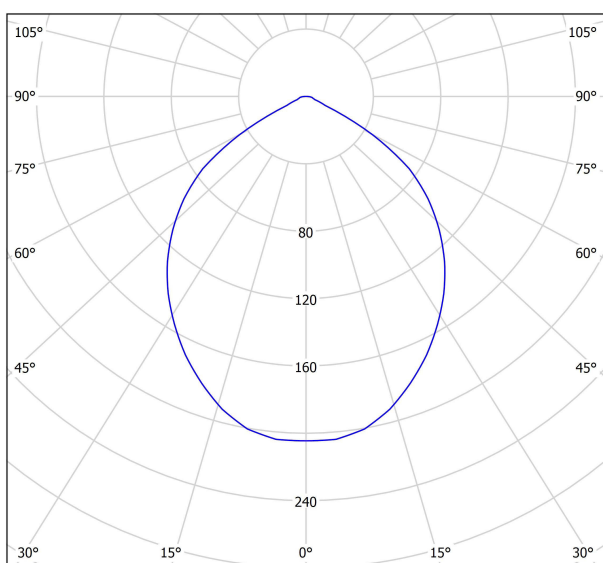

cd/klm
— C0 - C180 — C90 - C270

Doporučují se tyto stmívače (obj.č. / typ.č.):

- Legrand Valena Life 752160 / 752160
- Legrand Valena Life 752162 / 752162
- ABB 6523 U-102-500 / 6512-0-0335