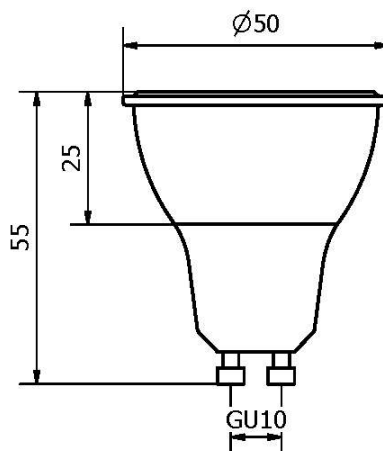

HPWW5-GU10

Identifikační číslo:	8595228310236	
Označení výrobku:	HPWW5-GU10	
Příkon	[W]	5
Jmenovité napětí	[VAC]	230
Jmenovitý proud	[A]	0,04
PF účinník	[-]	0,55
Provozní frekvence	[Hz]	50
Světelný tok	[lm]	380
CRI	[-]	80
Náhrad. teplota chromatičnosti	[K]	2800-3000
Úhel svítivosti	[°]	90
Měrný výkon	[lm/W]	76
Předpokládaná životnost	[hod.]	30 000

Směrový LED světelný zdroj s patičkou GU10, barva světla je teplá bílá. Tento typ světelného zdroje má úhel poloviční svítivosti 90°.

Směrové LED zdroje světla jsou úsporná náhrada halogenových bodových žárovek.