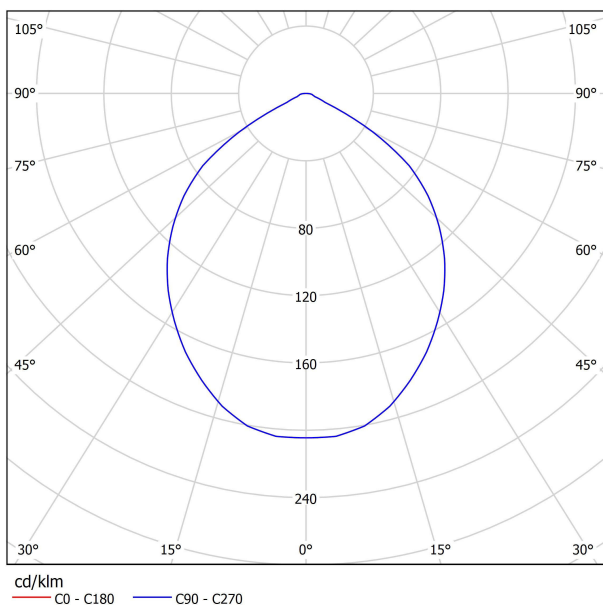

Identifikační číslo:	8595228310236	
Označení výrobku:	HPWW5-GU10	
Příkon	[W]	5
Jmenovité napětí	[VAC]	230
Jmenovitý proud	[A]	0,04
PF účinník	[-]	0,55
Provozní frekvence	[Hz]	50
Světelný tok	[lm]	380
CRI	[-]	80
Náhrad. teplota chromatičnosti	[K]	2800-3000
Úhel svítivosti	[°]	90
Měrný výkon	[lm/W]	76
Předpokládaná životnost	[hod.]	30 000

Směrový LED světelný zdroj s patičkou GU10, barva světla je teplá bílá. Tento typ světelného zdroje má úhel poloviční svítivosti 90°.

Směrové LED zdroje světla jsou úsporná náhrada halogenových bodových žárovek.

Na tyto produkty je poskytována prodloužená záruka 36 měsíců.