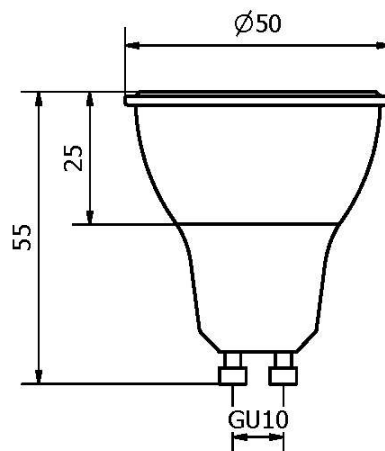

HPW5-GU10

Identifikační číslo:	8595228310229	
Označení výrobku:	HPW5-GU10	
Příkon	[W]	5
Jmenovité napětí	[VAC]	230
Jmenovitý proud	[A]	0,04
PF účinník	[-]	0,55
Provozní frekvence	[Hz]	50
Světelný tok	[lm]	390
CRI	[-]	80
Náhrad. teplota chromatičnosti	[K]	6000-6300
Úhel svítivosti	[°]	90
Měrný výkon	[lm/W]	78
Předpokládaná životnost	[hod.]	30 000

Směrový LED světelný zdroj s patičkou GU10, barva světla je studená bílá. Tento typ světelného zdroje má úhel poloviční svítivosti 90°.

Směrové LED zdroje světla jsou úsporná náhrada halogenových bodových žárovek.