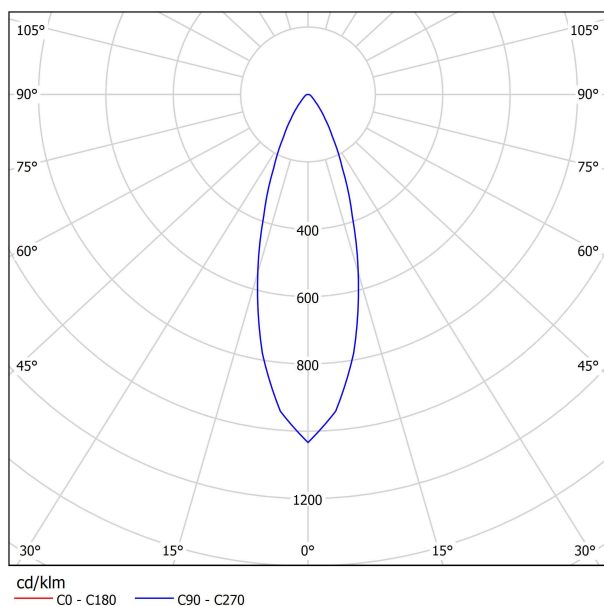

Doporučují se tyto stmívače (obj.č. / typ.č.):

- Legrand Valena Life 752160 / 752160
- Legrand Valena Life 752162 / 752162
- ABB 6523 U-102-500 / 6512-0-0335