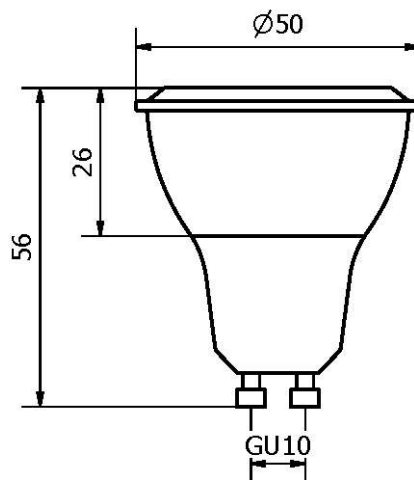

HPWW50-GU10-DIM

Identifikační číslo:	8595228310212	
Označení výrobku:	HPWW50-GU10-DIM	
Příkon	[W]	5
Jmenovité napětí	[VAC]	230
Jmenovitý proud	[A]	0,04
PF účinník	[-]	0,55
Provozní frekvence	[Hz]	50
Světelný tok	[lm]	460
CRI	[-]	80
Náhrad. teplota chromatičnosti	[K]	2800-3000
Úhel svítivosti	[°]	38
Měrný výkon	[lm/W]	92
Předpokládaná životnost	[hod.]	30 000

Směrový, stmívatelný LED světelný zdroj s patičkou GU10. Barva světla je teplá bílá. Úhel poloviční svítivosti 38°.

Tento světelný zdroj lze uplatnit všude tam, kde je potřeba vysokého světelného výkonu s úzkým úhlem poloviční svítivosti a možností regulace. Pro regulaci je doporučeno volit stmívače určené pro LED osvětlení.