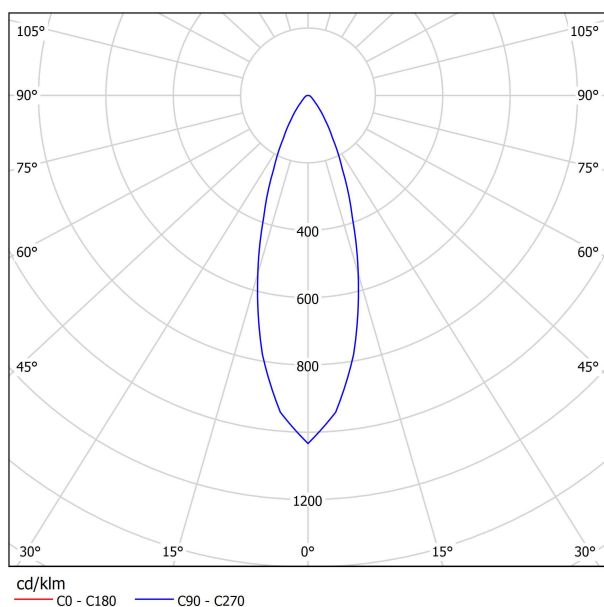

Doporučují se tyto stmívače (obj.č. / typ.č.):

- Legrand Valena Life 752160 / 752160
- Legrand Valena Life 752162 / 752162
- ABB 6523 U-102-500 / 6512-0-0335