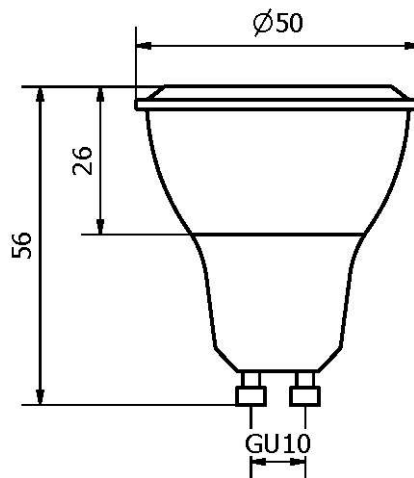

HPW50-GU10-DIM

Identifikační číslo:	8595228310205	
Označení výrobku:	HPW50-GU10-DIM	
Příkon	[W]	5
Jmenovité napětí	[VAC]	230
Jmenovitý proud	[A]	0,04
PF účinník	[-]	0,55
Provozní frekvence	[Hz]	50
Světelný tok	[lm]	480
CRI	[-]	80
Náhrad. teplota chromatičnosti	[K]	6000-6300
Úhel svítivosti	[°]	38
Měrný výkon	[lm/W]	96
Předpokládaná životnost	[hod.]	30 000

Směrový, stmívatelný LED světelný zdroj s patičkou GU10. Barva světla je studená bílá. Úhel poloviční svítivosti 38°.

Tento světelný zdroj lze uplatnit všude tam, kde je potřeba vysokého světelného výkonu s úzkým úhlem poloviční svítivosti a možností regulace. Pro regulaci je doporučeno volit stmívače určené pro LED osvětlení.