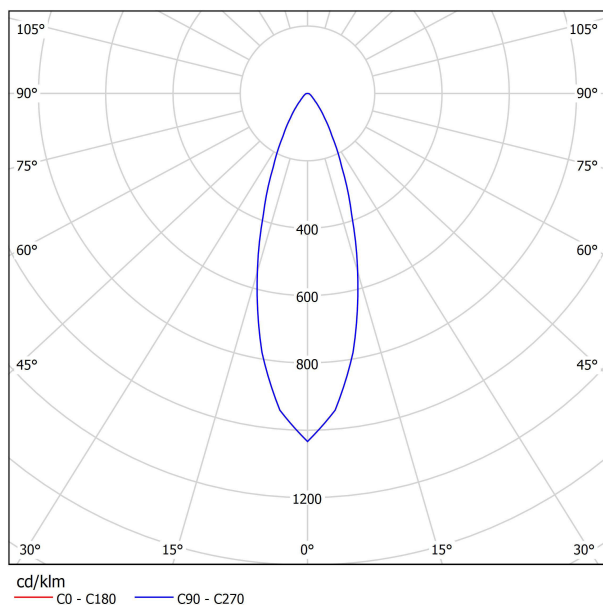

HPWW50-GU10

Identifikační číslo:	8595228310175	
Označení výrobku:	HPWW50-GU10	
Příkon	[W]	5
Jmenovité napětí	[VAC]	230
Jmenovitý proud	[A]	0,04
PF účinník	[-]	0,55
Provozní frekvence	[Hz]	50
Světelný tok	[lm]	460
CRI	[-]	80
Náhrad. teplota chromatičnosti	[K]	2800-3000
Úhel svítivosti	[°]	38
Měrný výkon	[lm/W]	92
Předpokládaná životnost	[hod.]	30 000

Směrový LED světelný zdroj s patičkou GU10, barva světla je teplá bílá. Tento typ světelného zdroje má úhel poloviční svítivosti 38°.

Směrové LED zdroje světla jsou úsporná náhrada halogenových bodových žárovek.

Na tyto produkty je poskytována prodloužená záruka 36 měsíců.

35 W

A+