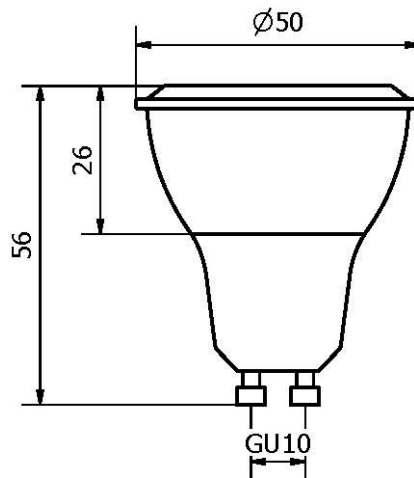

## HPWW50-GU10

Identifikační číslo:	8595228310175	
Označení výrobku:	HPWW50-GU10	
Příkon	[W]	5
Jmenovité napětí	[VAC]	230
Jmenovitý proud	[A]	0,04
PF účinník	[-]	0,55
Provozní frekvence	[Hz]	50
Světelný tok	[lm]	460
CRI	[-]	80
Náhrad. teplota chromatičnosti	[K]	2800-3000
Úhel svítivosti	[°]	38
Měrný výkon	[lm/W]	92
Předpokládaná životnost	[hod.]	30 000

Směrový LED světelný zdroj s patičkou GU10, barva světla je teplá bílá. Tento typ světelného zdroje má úhel poloviční svítivosti 38°.

Směrové LED zdroje světla jsou úsporná náhrada halogenových bodových žárovek.