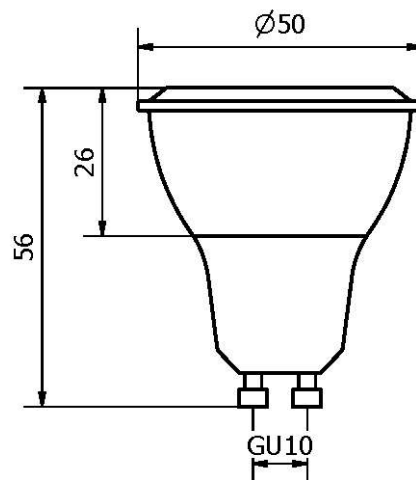

## HPW50-GU10

Identifikační číslo:	8595228310168	
Označení výrobku:	HPW50-GU10	
Příkon	[W]	5
Jmenovité napětí	[VAC]	230
Jmenovitý proud	[A]	0,04
PF účinník	[-]	0,55
Provozní frekvence	[Hz]	50
Světelný tok	[lm]	480
CRI	[-]	80
Náhrad. teplota chromatičnosti	[K]	6000-6300
Úhel svítivosti	[°]	38
Měrný výkon	[lm/W]	96
Předpokládaná životnost	[hod.]	30 000

Směrový LED světelný zdroj s patičkou GU10, barva světla je studená bílá. Tento typ světelného zdroje má úhel poloviční svítivosti 38°.

Směrové LED zdroje světla jsou úsporná náhrada halogenových bodových žárovek.