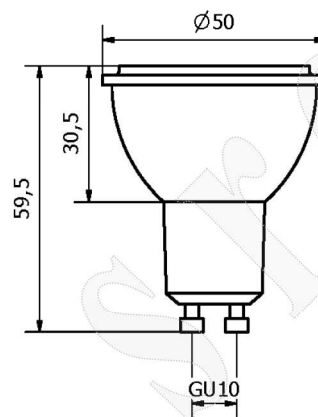

HPWW-COB-GU10

Identifikační číslo:		8595228308967
Označení výrobku:		HPWW-COB-GU10
Počet LED	[ks]	1 (COB)
Příkon	[W]	6
Jmenovité napětí ~	[VAC]	230
Jmenovitý proud	[A]	0,05
Světelný tok	[lm]	405
CRI	[-]	80
Náhrad. teplota chromatičnosti	[K]	3000-3200
Úhel svítivosti	[°]	90
Měrný výkon	[lm/W]	68
Energetická třída		A
Předpokládaná životnost	[hod.]	30 000/L70
Hmotnost	[g]	59