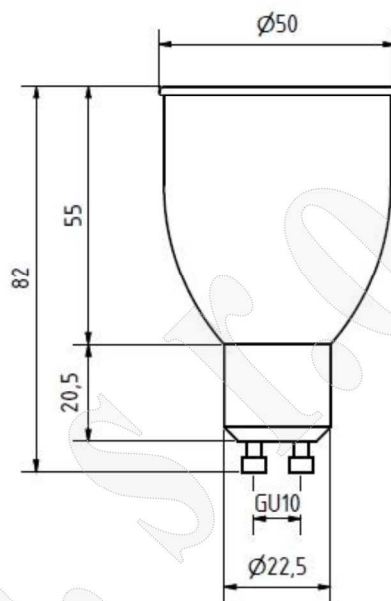

HPNW6-GU10-DIM

Identifikační číslo:	8595228305416	
Označení výrobku:	HPNW6-GU10-DIM	
Počet LED	[ks]	6
Příkon	[W]	7
Jmenovité napětí ~	[VAC]	230
Jmenovitý proud	[A]	0,035
PF účinník	[-]	0,88
Provozní frekvence	[Hz]	50-60
Světelný tok	[lm]	515
CRI	[-]	85
Náhrad. teplota chromatičnosti	[K]	4000-4400
Úhel svítivosti	[°]	36
Měrný výkon	[lm/W]	74
Předpokládaná životnost	[hod.]	40 000/L70
Třída energ. účinnosti		A
Hmotnost	[g]	105