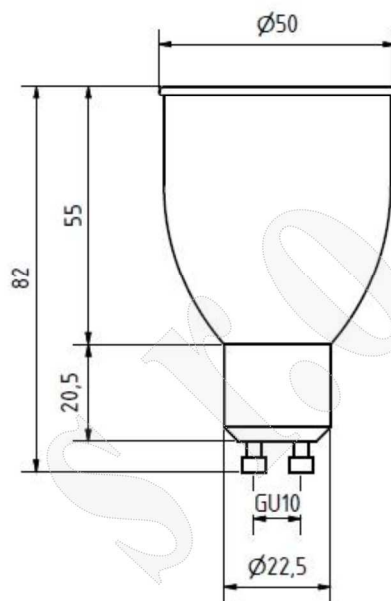

HPW6-GU10-DIM

Identifikační číslo:	8595228305331	
Označení výrobku:	HPW6-GU10-DIM	
Počet LED	[ks]	6
Příkon	[W]	7
Jmenovité napětí ~	[VAC]	230
Jmenovitý proud	[A]	0,035
PF účinník	[-]	0,88
Provozní frekvence	[Hz]	50-60
Světelný tok	[lm]	520
CRI	[-]	85
Náhrad. teplota chromatičnosti	[K]	5100-5500
Úhel svítivosti	[°]	36
Měrný výkon	[lm/W]	74
Předpokládaná životnost	[hod.]	40 000/L70
Třída energ. účinnosti		A
Hmotnost	[g]	105