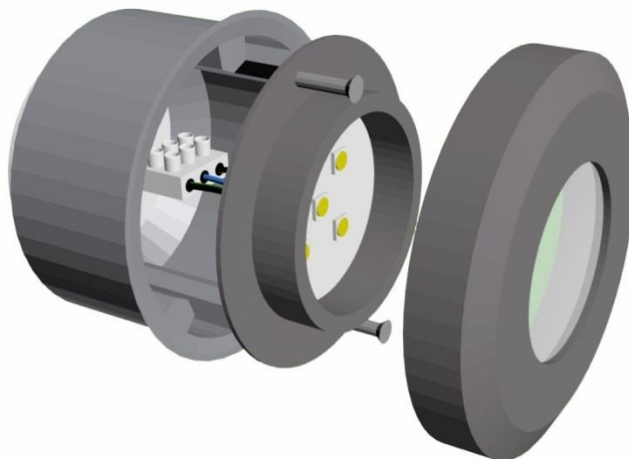

Návod k použití a instalaci svítidla OS-K-W5 Radius

Je určeno k montáži do elektroinstalační krabice (KU68).

Připojení může vykonat pouze osoba s odbornou kvalifikací nebo osoba pod dohledem osoby s požadovanou odbornou kvalifikací.

1. Před instalací odpojte síťové napětí.
2. Připojte svítidlo pomocí dodané svorkovnice.

Svítidlo patří do třídy ochrany I. Při zapojování je nutné dodržet barvy (značení vodičů), černý-fáze, modrý - nulový vodič. Ochranný zemnicí vodič musí být připojen!

Korpus svítidla připevněte do krabičky dvěma šrouby. Na korpus nasad'te rámeček a zajistěte vrutem v rámečku.

Likvidace výrobku po ukončení životnosti:

Na výrobek se vztahuje směrnice EU 2002/96/ES. Nevhazujte výrobek do komunálního odpadu. Řiďte se místními předpisy o odděleném sběru elektrických a elektronických výrobků.

Parametry svítidla:

Název svítidla: OS-K-W5 Radius

Jmenovité napětí: 230VAC

Kmitočet: 50-60Hz

Příkon: 1 W

Jmen. proud: 0,025A

Předpokládaná životnost: 40 000 hod.

Výrobce: ELIM spol. s r.o. Česká republika