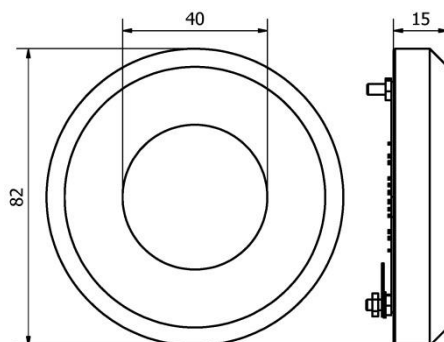

OS-K-W5 Radius - orientační svítidlo

| | | |
|--------------------------------|------------------|-----------|
| Identifikační číslo: | 8595228303672 | |
| Označení výrobku: | OS-K-W5 Radius | |
| Počet LED | [ks] | 5 |
| Příkon | [W] | 1 |
| Jmenovité napětí ~ | [VAC] | 230 |
| Jmenovitý proud | [A] | 0,025 |
| PF účinník | [-] | |
| Provozní frekvence | [Hz] | 50-60 |
| Světelný tok | [lm] | 29 |
| CRI | [-] | 80 |
| Náhrad. teplota chromatičnosti | [K] | 6000-6300 |
| Měrný výkon | [lm/W] | 29 |
| Předpokládaná životnost | [hod.] | 40 000 |
| Skladovací teplota | [°C] | -5 až 35 |
| Hmotnost | [g] | 215 |
| Provedení | Hliník eloxovaný | |

Na tento výrobek společnost ELIM poskytuje prodlouženou záruku!

**3 roky
záruka**

IP40

Návod k použití a instalaci svítidla OS-K-W5 Radius

Je určeno k montáži do elektroinstalační krabice (KU68).

Připojení může vykonat pouze osoba s odbornou kvalifikací nebo osoba pod dohledem osoby s požadovanou odbornou kvalifikací.