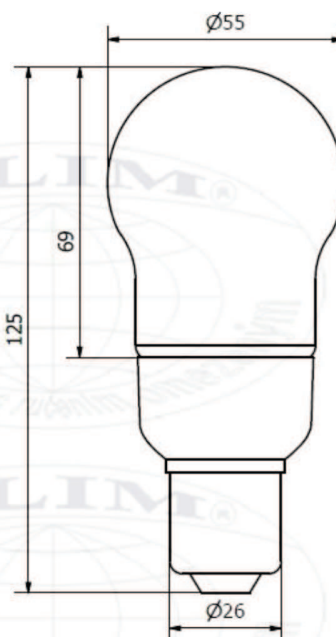

CORN-W90-E27

Identifikační číslo:	8595228303108	
Označení výrobku:	CORN-W90-E27	
Počet LED	[ks]	90
Příkon	[W]	4,1
Jmenovité napětí ~	[V]	230
Jmenovitý proud	[A]	0,05
PF účinník	[-]	0,5
Provozní frekvence	[Hz]	50-60
Světelný tok	[lm]	360
CRI	[-]	70
Náhrad. teplota chromatičnosti	[K]	6300-6500
Úhel svítivosti	[°]	360
Měrný výkon	[lm/W]	88
Životnost	[hod.]	25 000
Provozní teplota	[°C]	-20 až +40
Skladovací teplota	[°C]	-25 až +80
Hmotnost	[g]	62