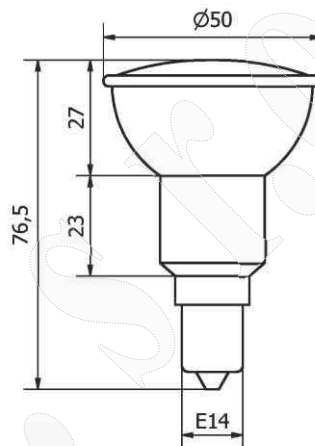

SMD-WW20-E14

Identifikační číslo:		8595228302842
Označení výrobku:		SMD-WW20-E14
Počet LED	[ks]	20
Příkon	[W]	3,7
Jmenovité napětí ~	[VAC]	230
Jmenovitý proud	[A]	0,04
PF účinník	[-]	0,5
Provozní frekvence	[Hz]	50-60
Světelný tok	[lm]	240
CRI	[-]	80
Náhrad. teplota chromatičnosti	[K]	3100-3300
Úhel svítivosti	[°]	115
Měrný výkon	[lm/W]	65
Předpokládaná životnost	[hod.]	30 000/L70
Skladovací teplota	[°C]	-5 až 35
Hmotnost	[g]	58