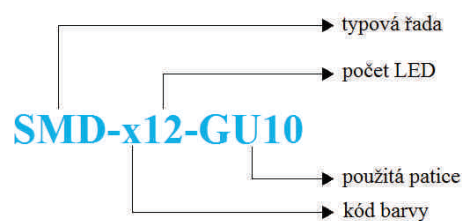

Likvidace výrobku po ukončení životnosti

Na výrobek se vztahuje směrnice EU 2002/96/ES. Nevhazujte výrobek do komunálního odpadu. Řiďte se místními předpisy o odděleném sběru elektrických a elektronických výrobků.