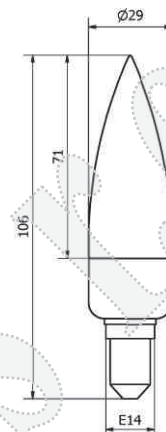

CORN-WW30-E14

Identifikační číslo:	8595228302668
Označení výrobku:	CORN-WW30-E14
Počet LED	[ks] 30
Příkon	[W] 1,5
Jmenovité napětí ~	[V] 230
Jmenovitý proud	[A] 0,02
PF účinník	[-] 0,35
Provozní frekvence	[Hz] 50-60
Světelný tok	[lm] 120
CRI	[-] 75
Náhrad. teplota chromatičnosti	[K] 2700-3000
Úhel svítivosti	[°] >180
Měrný výkon	[lm/W] 80
Životnost	[hod.] 25 000/L70
Sklaďovací teplota	[°C] -5 až 35
Hmotnost	[g] 27