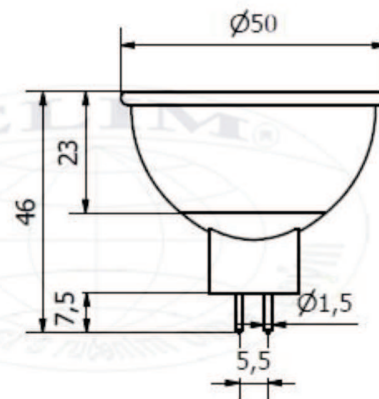

HPW3-MR16

| | | |
|--------------------------------|---------------|-----------|
| Identifikační číslo: | 8595228300367 | |
| Označení výrobku: | HPW3-MR16 | |
| Počet LED | [ks] | 3 |
| Přikon | [W] | 3,2 |
| Jmenovité napětí ~ | [V] | 12 |
| Jmenovitý proud | [A] | 0,3 |
| PF účinník | [-] | - |
| Provozní frekvence | [Hz] | - |
| Světelný tok | [lm] | 240 |
| CRI | [-] | 70 |
| Náhrad. teplota chromatičnosti | [K] | 6000-6300 |
| Úhel svítivosti | [°] | 38 |
| Měrný výkon | [lm/W] | 70 |
| Předpokládaná životnost | [hod.] | 30 000 |
| Provozní teplota | [°C] | -5 až +45 |
| Skladovací teplota | [°C] | -40ž +80 |
| Hmotnost | [g] | 49 |